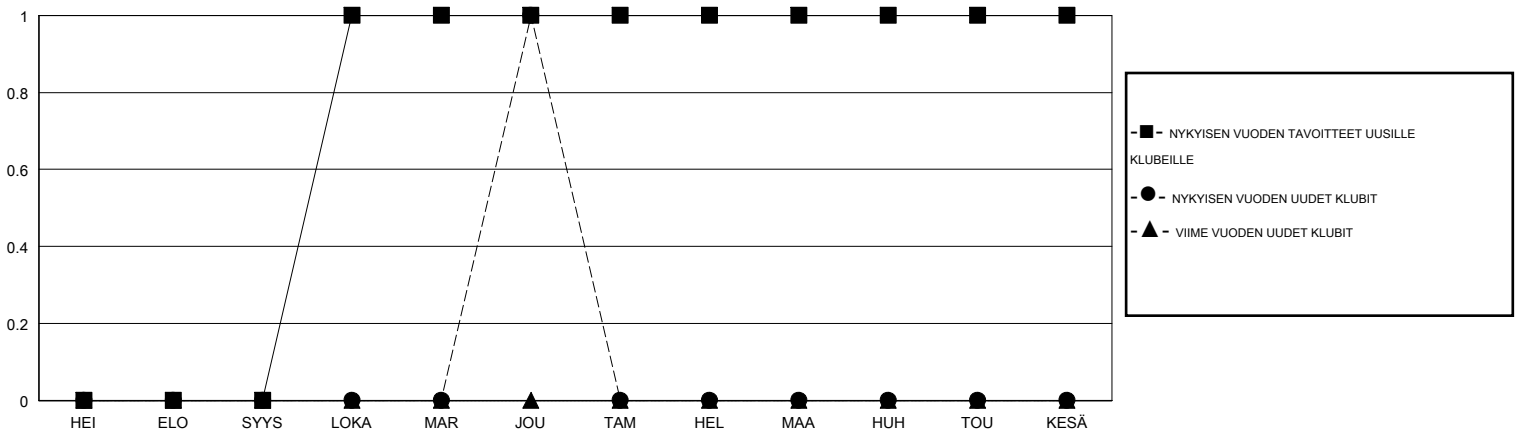

# MONTHLY MEMBERSHIP PROGRESS REPORT

District 107 B

Results as of: 12/31/2019

GMT:

SIJAINTI FINLAND

GMT VAALIPIIRI

Klubit				jäsenä			
TULOKSET 2019-2020				TULOKSET 2019-2020			
NELJÄNNES	UUDEN KLUBIN TAVOITE	UUDET KLUBIT	LOPETETUT KLUBIT	NELJÄNNES	JÄSENKASVUN NETTOTAVOITE	TOTEUTUNUT JÄSENKASVU	POISTETUT JÄSENET (mukaan lukien siirrot)
HEI/ELO/SYYS	0	0	0	HEI/ELO/SYYS	10	1	8
LOKA/MAR/JOU	1	1	0	LOKA/MAR/JOU	10	37	32
TAM/HEL/MAA	0	0	0	TAM/HEL/MAA	10	0	0
HUH/TOU/KESÄ	0	0	0	HUH/TOU/KESÄ	10	0	0

TAVOITTEET JA UUDET KLUBIT, KUMULATIIVINEN

TAVOITTEET JA JÄSENET, KUMULATIIVINEN

LAKKAUTETUT KLUBIT: 0

10 CLUBS OF 48 LISÄNNYT YHDEN TAI USEAMMAN UUTTA JÄSENTÄ

SUKUPUOLIJAKAUMA

MIES 779 (77.44%)  
NAINEN 227 (22.56%)