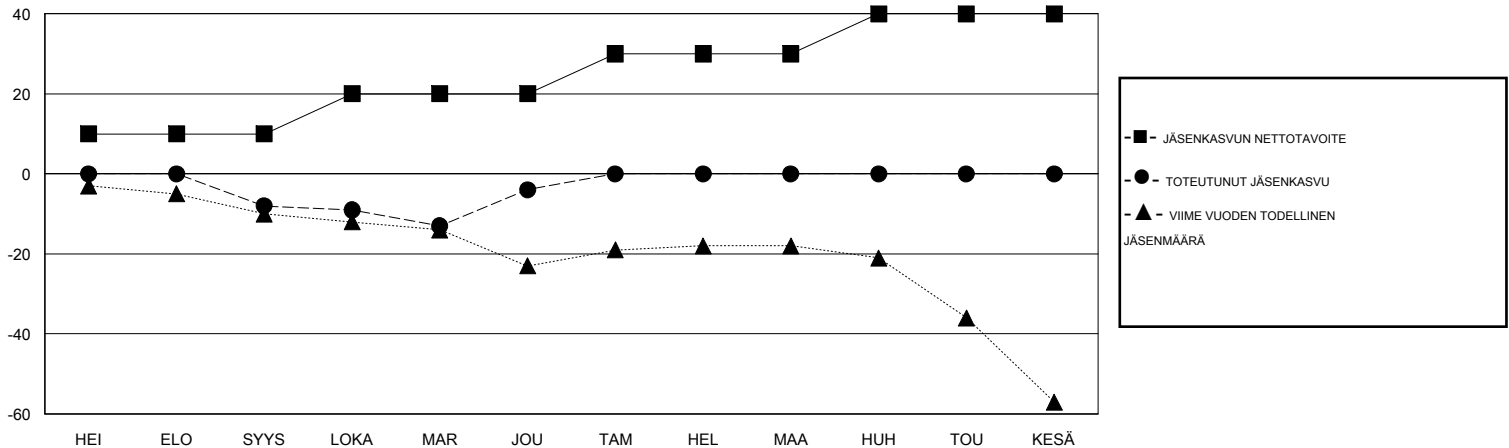

# MONTHLY MEMBERSHIP PROGRESS REPORT

District 107 B

Results as of: 12/31/2019

GMT:

SIJAINTI FINLAND

GMT VAALIPIIRI

Klubit				jäsenä			
TULOKSET 2019-2020				TULOKSET 2019-2020			
NELJÄNNES	UUDEN KLUBIN TAVOITE	UUDET KLUBIT	LOPETETUT KLUBIT	NELJÄNNES	JÄSENKASVUN NETTOTAVOITE	TOTEUTUNUT JÄSENKASVU	POISTETUT JÄSENET (mukaan lukien siirrot)
HEI/ELO/SYYS	0	0	0	HEI/ELO/SYYS	10	1	8
LOKA/MAR/JOU	1	1	0	LOKA/MAR/JOU	10	37	32
TAM/HEL/MAA	0	0	0	TAM/HEL/MAA	10	0	0
HUH/TOU/KESÄ	0	0	0	HUH/TOU/KESÄ	10	0	0

TAVOITTEET JA UUDET KLUBIT, KUMULATIIVINEN

TAVOITTEET JA JÄSENET, KUMULATIIVINEN

LAKKAUTETUT KLUBIT: 0

10 CLUBS OF 48 LISÄNNYT YHDEN TAI USEAMMAN UUTTA JÄSENTÄ

SUKUPUOLIJAKAUMA

MIES 779 (77.44%)  
NAINEN 227 (22.56%)